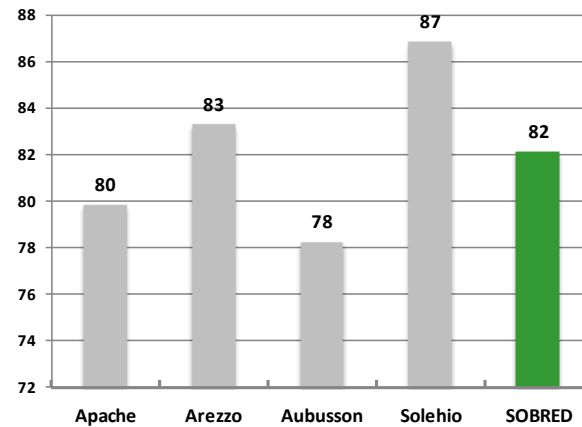

>> ID

Breeder	Caussade Semences
Registered	France (s) 2012
spiga	mutico
Class of quality	A
Alternativity	no
Ear emergence	7 precoce

- **Varietà precoce adatta ad una grande area di coltivazione**
- **Iscritto al RNV al 104,6% sui T**
- **Ottima resistenza allettamento**
- **Tolleranza buona al *Fusarium***
- **Alta attitudine alla panificazione**

SOBRED

>> Agronomic features

Altezza in cm

Resistance to *Fusarium*

Resistance to *allettamento*

>> Risultati

High yielded variety