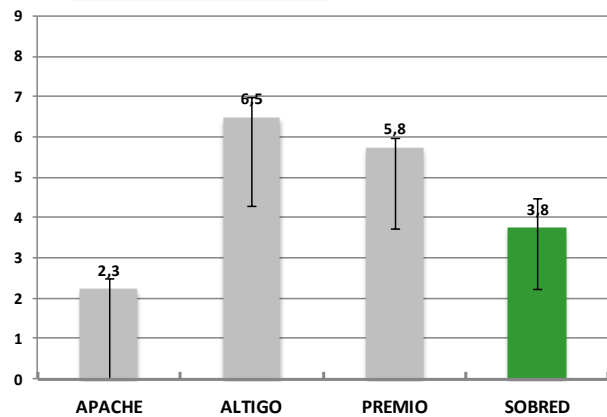

>> ID

Breeder	Caussade Semences
Registered	France (s) 2012
spiga	mutico
Class of quality	A
Alternativity	no
Ear emergence	7 precoce

- **Varietà precoce adatta ad una grande area di coltivazione**
- **Iscritto al RNV al 104,6% sui T**
- **Ottima resistenza allettamento**
- **Tolleranza buona al *Fusarium***
- **Alta attitudine alla panificazione**

SOBRED

>> Agronomic features

Altezza in cm

Resistance to *Fusarium*

Resistance to *allettamento*

>> Risultati

High yielded variety