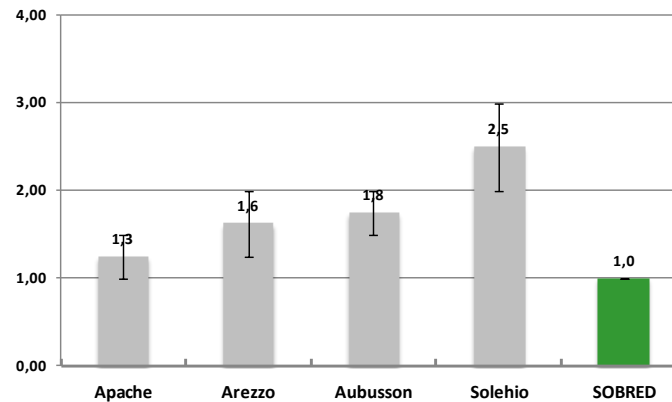

>> ID

Breeder	Caussade Semences
Registered	France (s) 2012
spiga	mutico
Class of quality	A
Alternativity	no
Ear emergence	7 precoce

- **Varietà precoce adatta ad una grande area di coltivazione**
- **Iscritto al RNV al 104,6% sui T**
- **Ottima resistenza allettamento**
- **Tolleranza buona al *Fusarium***
- **Alta attitudine alla panificazione**

SOBRED

>> Agronomic features

Altezza in cm

Resistance to *Fusarium*

Resistance to *allettamento*

>> Risultati

High yielded variety